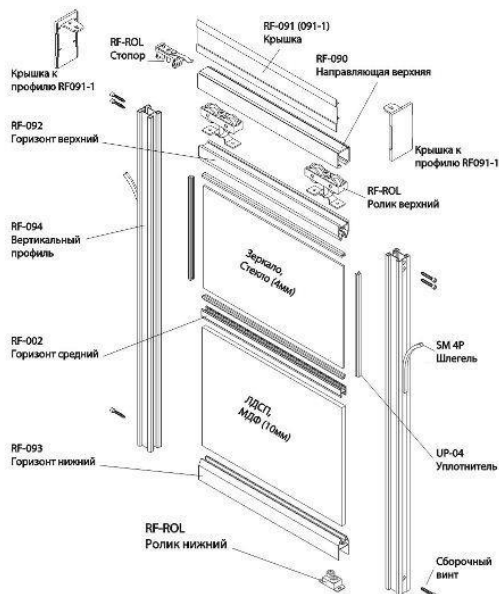

Схема сборки

Схема установки двери

Система раздвижных дверей RAUFF "PRIDE"

Размеры для установки двери и расчета комбинированных вставок

Схема расчета размеров деталей

Схемы сверления отверстий в Вертикальном профиле