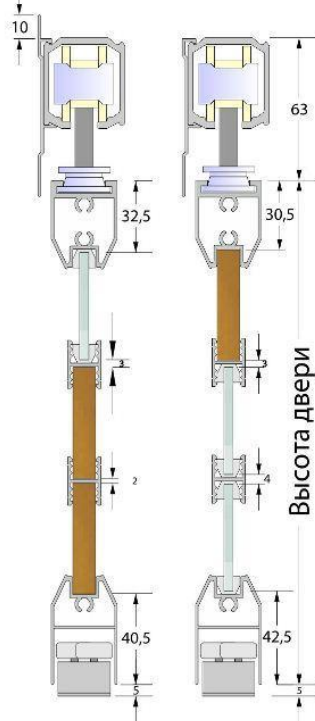

Схема сборки

Схема установки двери

Система раздвижных дверей RAUFF "PRIDE"

Размеры для установки двери и расчета комбинированных вставок

Схема расчета размеров деталей

Схемы сверления отверстий в Вертикальном профиле